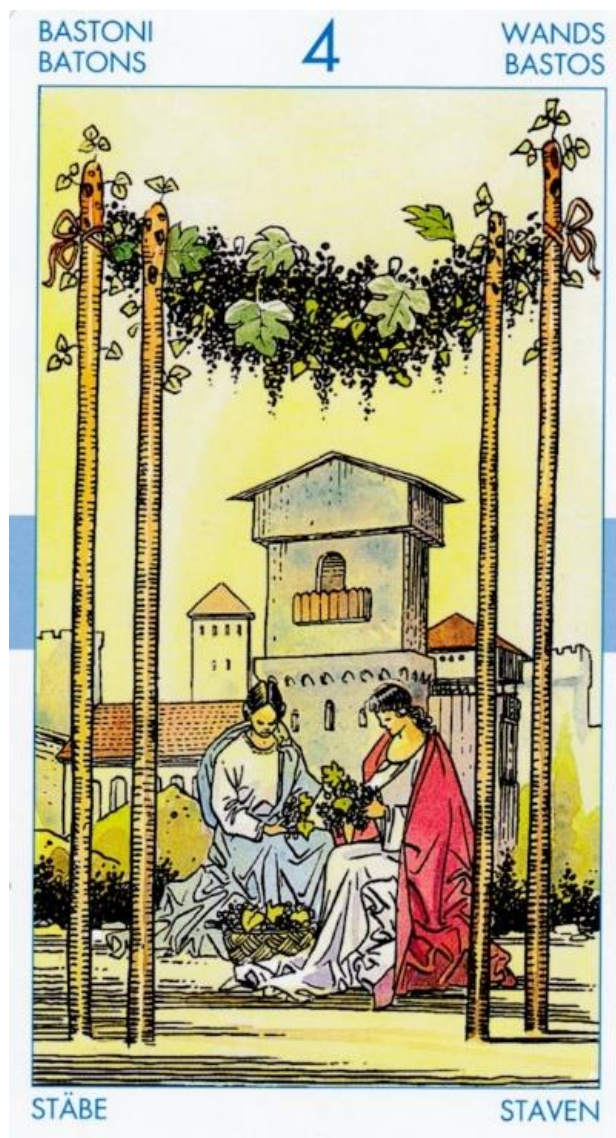

کارت دو چوبدست :

معنی کارت دو چوبدست تاروت صغیر بیانگر جهت دادن به هدف اصلی و تصمیم برای رسیدن به افق های جدیدی در زندگی است. کارت دو چوبدست در فال تاروت صغیر شما را تشویق می کند که افکار خود را تبادل نموده و آن ها را به حرکت وادارید. لازم است که نتیجه جریان انرژی را به چشم مشاهده کنید. با دیدی دقیق و پویا کشف کنید که کجا و چگونه می توانید از این انرژی به نحوی شایسته بهره مند شوید. موفقیت از طریق سرمایه گذاری، نیروی حیات، زنده دلی، انرژی معطوف به هدف و تحمل و بردباری حاصل می گردد. معنی کارت دو چوبدست تاروت صغیر این است که می بایست با مشکلات تا مرحله پیروزی مقابله نمایید.

BASTONI
BATONS

3

WANDS
BASTOS

STÄBE

STAVEN

گلیور

کارت سه چوبدست :

معنی کارت سه چوبدست تاروت صغیر این است که اندیشه کنید، احساس کنید و قدرت را در وجود خود بیابید! برای آنکه بتوانید پیشامدهای دل انگیزی در زندگی خود بیافرینید، استعدادهای خود را جلوه گر سازید از فرصت استفاده کنید. نقشه ها، تلاش ها و منابع خلاق خود را به جهان ارزانی دارید. کارت سه چوبدست در فال تاروت صغیر به شما می گوید بهترین نقطه برای شروع، محیط اطراف خود شماست.