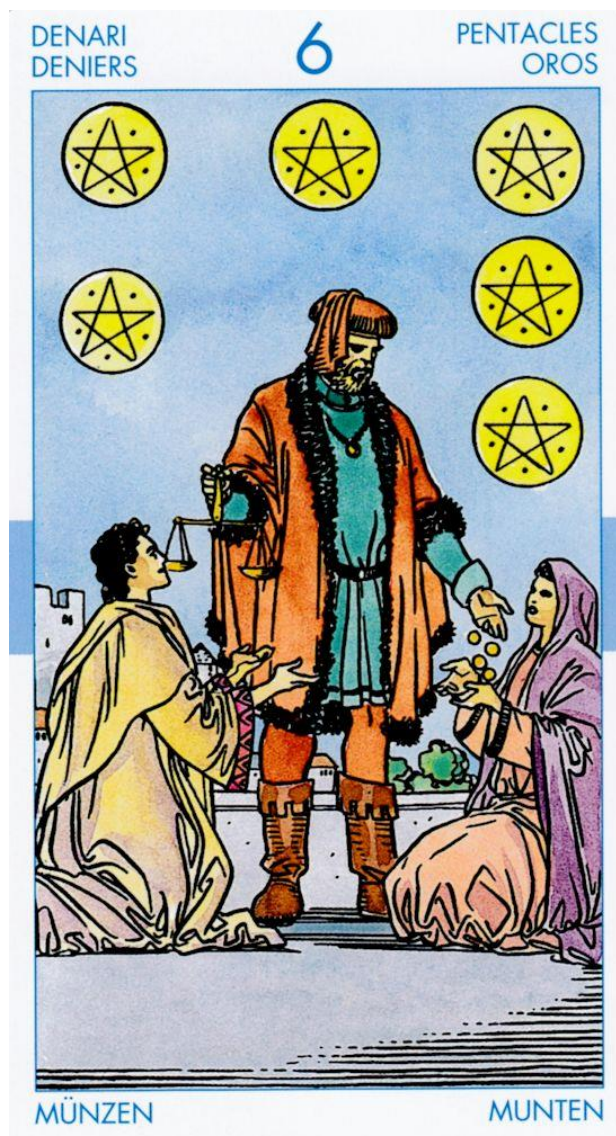

گلیور

کارت شش سکه :

کارت شش سکه به عنوان شماره توازن یک انسان خیر و یا تاجری خوش قلب را با لباسی بنفش رنگ که نماد مقام و ثروت است نشان میدهد که که با دقت طلا را اندازه گیری نموده و ما بین افراد نیازمند از روی انصاف تقسیم میکند. ترازوی در دست چپ او نماد رعایت عدالت و تساوی است. این تصویر نشانگر آن است که نه تنها سالک آن چیزی را که لایق آن است دریافت میکند بلکه دیگران را نیز از برکات آن بهرمنند میسازد.