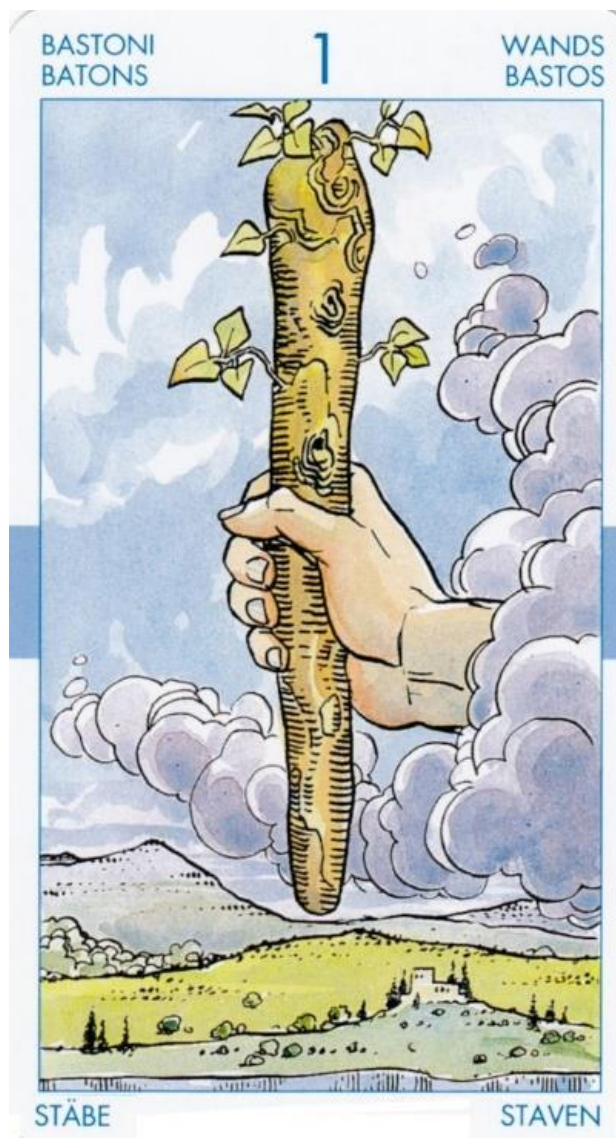

گلیور

کارت آس چوبدست :

این کارت نشان می دهد که شما مرحله جدیدی از زندگی خود را شروع می کنید، شاید یک پروژه جدید، تولد یک کودک یا تمرین یک سرگرمی جدید. اکنون خلاقیت شما ممکن است شما را به سمت امرار معاش سوق دهد. این کارت آغاز را نشان می دهد و اینکه شما همیشه در مراحل اولیه باقی می مانید.