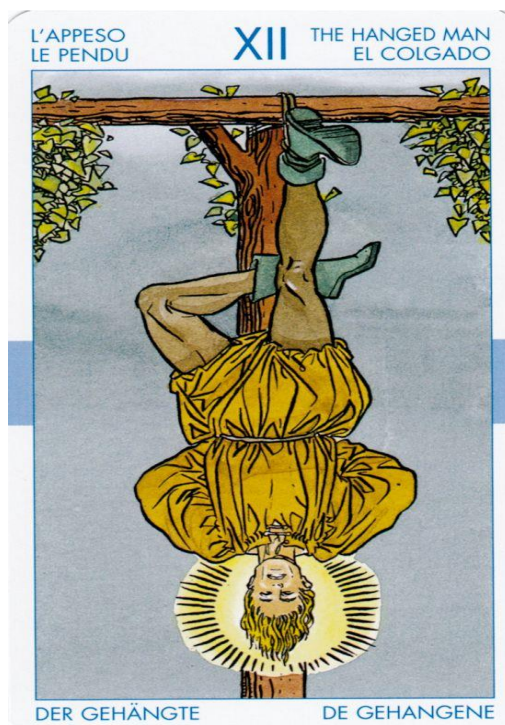

L'EREMITA
L'ERMITE

IX

THE HERMIT
EL ERMITAÑO

DER EREMIT

DE KLUIZENAAR

کارت درویش :

این چراغ روشن حقیقت است که ستاره ی شش گوش "مهر سلیمان" در داخل آن می درخشد. زاهد چوب مخصوص یا عصای ریش سفید قوم را حمل می کند تا در گذرگاه باریک حقایق نخوانی از آن بهره جویند و در مواقع لازم بر علیه بی عدالتی اقدام کند. بالاپوش او ردای بصیرت است و در برخی از زوایا او قسمتی از فانوس را به وسیله آن می پوشاند تا حقیقت را از چشمهای کفرآمیز محفوظ نگاه دارد. زاهد آماده است که به کمک همه کسانی برود که برای روشنایی فریاد می زنند. در تمام طول شب های تار، عزلت او در قله ارتفاعات تداوم می یابد.

گلیور

به دار آویخته :

معنی کارت تاروت کبیر مرد به دار آویخته در جهت صحیح در فال تاروت کبیر نیاز به تعلیق و متوقف کردن عمل یا اقدامیست، به عنوان نتیجه می تواند نشان دهنده یک دوره از بی تصمیمی و تردید در زندگی باشد. بعضی از کارهایی که نیاز به انجام و تکمیل داشته اند، متوقف خواهند شد حتی اگر نیازی فوری به انجام بوده باشد. در واقع معنی کارت تاروت کبیر مرد به دار آویخته در جهت صحیح در فال تاروت کبیر می تواند این باشد که در حال حاضر برایتان بهتر است عملی را انجام ندهید و اجازه دهید با گذر زمان چیزهای بیشتری عایدتان شود و سپس آن کار یا عمل را به انجام رسانید. شما با مکث و متوقف کردن خود

خواسته، این امکان را فراهم می کنید که فرصتی بهتر نصیبتان شود و انتخاب های بیشتری خواهید یافت تا
ماحصل بهتری را رقم بزنید.

کارت انتقال:

معنی کارت تاروت کبیر مرگ در جهت صحیح در فال تاروت کبیر نمادی از پایان فاز بزرگ و یا قسمتی از زندگی شماست که ممکن است با خود شروع چیزی بسیار ارزشمند تر را به همراه آورد. باید دری را ببندید تا قادر باشید دری دیگر را باز کنید. باید گذشته را پشت سر گذاشته و با آن خداحافظی کنید و آماده باشید تا فرصت های جدید را در آغوش بگیرید. ممکن است در زمان حال رها کردن گذشته کاری سخت باشد ولی به زودی شاهد آن خواهید بود که چقدر مهم است این کار را انجام دهید تا زندگیتان را تجدید کنید و تغییر را برای آن به ارمغان بیاورید.