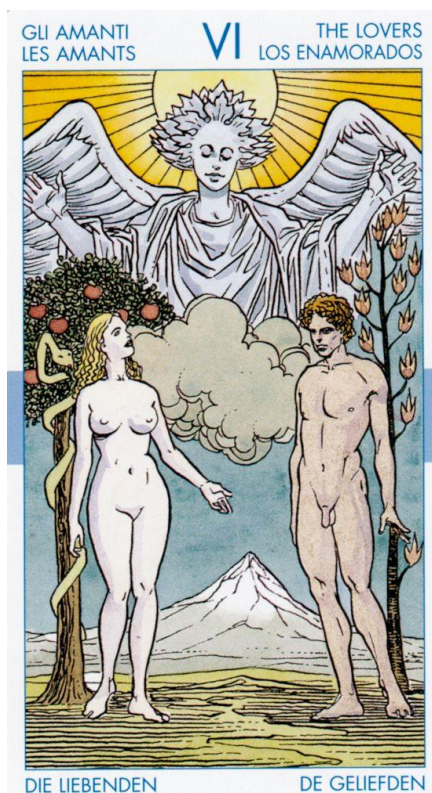

گلیور

کارت امپراطور (سلطان) :

در اینجا دوباره شخصیتی را مشاهده می‌کنیم که ما بین دو ستون نشسته است، که همان موضوع دوئیت یا دوگانگی را که در ستون‌های پشت پاپ بانو مشاهده شد تکرار می‌کند. اینها ستون‌های درخت زندگی کابالا هستند، یکی نماینده شفقت و دیگری نماینده خشونت است. یا می‌توان گفت آن که سمت راست قرار دارد جبر و ستونی که در طرف چپ قرار دارد اختیار است. به منظور اطاعت کردن یا نکردن - به هر حال هر دو اصل ضروری هستند، زیرا اطاعت از طریق اجبار هرگز نمی‌تواند آزادی به بار آورد

IL PAPA
LE PAPE

THE HIEROPHANT
EL PAPA

DER HIEROPHANT

DE HIÉROFANT

گلیور

کارت پاپ اعظم:

در اینجا دوباره شخصیتی را مشاهده می‌کنیم که ما بین دو ستون نشسته است، که همان موضوع دوئیت یا دوگانگی را که در ستون‌های پشت پاپ بانو مشاهده شد تکرار می‌کند. اینها ستون‌های درخت زندگی کابالا هستند، یکی نماینده شفقت و دیگری نماینده خشونت اس. یا می‌توان گفت آن که سمت راست قرار دارد جبر و ستونی که در طرف چپ قرار دارد اختیار است. به منظور اطاعت کردن یا نکردن - به هر حال هر دو اصل ضروری هستند، زیرا اطاعت از طریق اجبار هرگز نمی‌تواند آزادی به بار آورد - بشر می‌تواند انتخاب کند. سرستون‌ها با نماد‌های اسرار آمیز پیوند جنسی تزئین شده‌اند، کلیدهای صلیبی در پای پاپ اعظم یکی طلا و دیگری نقره، جریان‌های شمسی و قمری انرژی هستند. دو کشیش سر تراشیده در مقابل او زانو زده‌اند