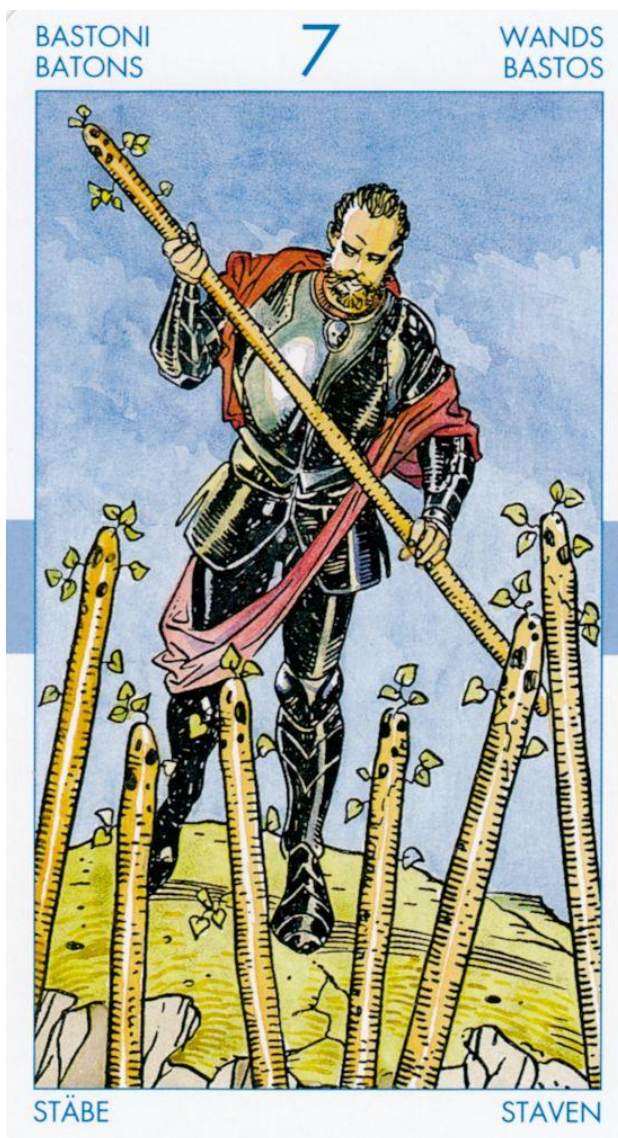

BASTONI
BATONS

6

WANDS
BASTOS

STÄBE

STAVEN

گلیور

کارت شش چوبدست :

معنی کارت شش چوبدست در فال تاروت صغیر اتحاد انرژی ها است و وعده پیروزی می دهد. مطابق با برنامه ریزی و نقشه هایتان پیش بروید در صورت سعی و تلاش، کامیابی از آن شما خواهد بود. چنین پیروزی از زحمات پیگیر گذشته و به دلیل اعتماد به خویشان حاصل می گردد. معنی کارت شش چوبدست تاروت صغیر به شما می گوید، زمان است که به خود و نیروهایتان اعتماد کنید و به اهداف خود تمامیت بخشید. بهروزی چشمگیر شما الهام بخش دیگران خواهد بود و به تمام اطرافیان فایده خواهید رساند.