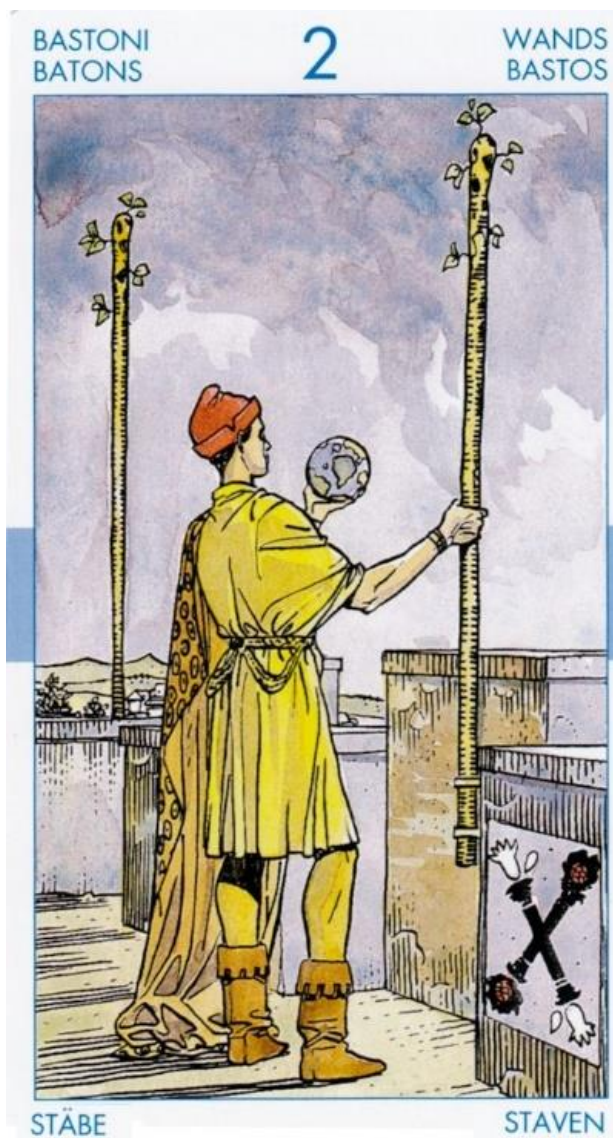

کارت دو چوبدست :

معنی کارت دو چوبدست تاروت صغیر بیانگر جهت دادن به هدف اصلی و تصمیم برای رسیدن به افق های جدیدی در زندگی است. کارت دو چوبدست در فال تاروت صغیر شما را تشویق می کند که افکار خود را تبادل نموده و آن ها را به حرکت وادارید. لازم است که نتیجه جریان انرژی را به چشم مشاهده کنید. با دیدی دقیق و پویا کشف کنید که کجا و چگونه می توانید از این انرژی به نحوی شایسته بهره مند شوید. موفقیت از طریق سرمایه گذاری، نیروی حیات، زنده دلی، انرژی معطوف به هدف و تحمل و بردباری حاصل می گردد. معنی کارت دو چوبدست تاروت صغیر این است که می بایست با مشکلات تا مرحله پیروزی مقابله نمایید.