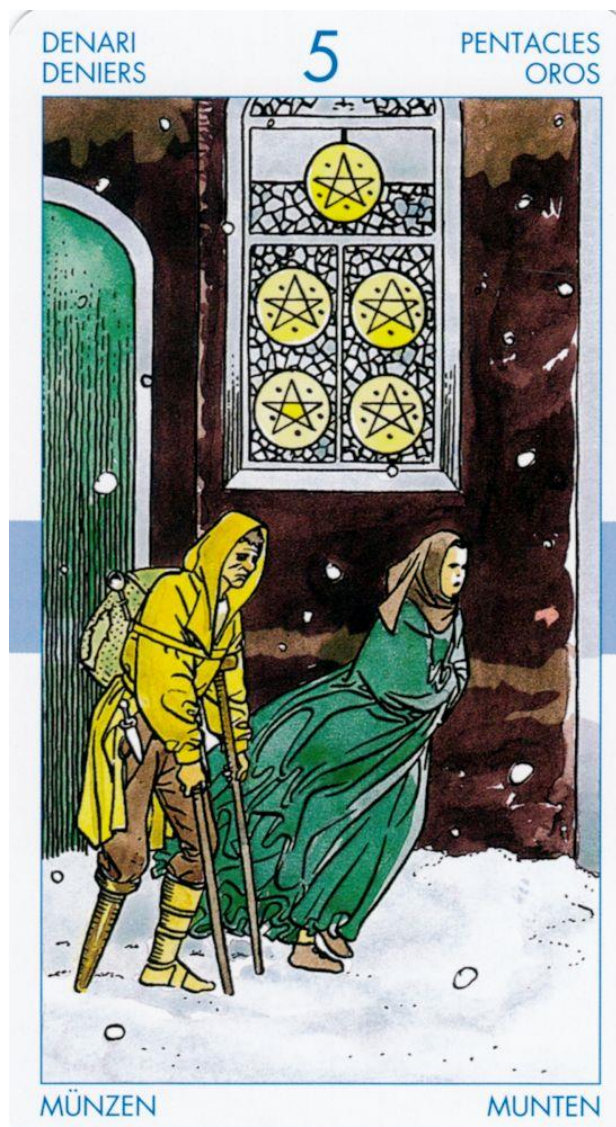

DENARI
DENIERS

4

PENTACLES
OROS

MÜNZEN

MUNTEN

گلیور

کارت چهار سکه :

شخصیتی که روی این کارت به تصویر کشیده شده است دور از خانه و کاشانه اش، به چهار سکه که کسب نموده محکم چسبیده است و ترس از آن دارد که آنها را از دست بدهد. شخص مورد نظر سرمایه را تحت اختیار خود گرفته و حاضر نیست آن را به مخاطره بیندازد. در نتیجه نه چیزی را از دست می‌دهد و نه چیزی عاید او می‌گردد. این وضعیت میتواند شامل هر آنچه او عزیز می‌شمارد و یا تمایل به نگاهداری آن دارد، باشد. بدلیل آنکه با هر دو پا دارایی های خود را محکم نگاه داشته، بیانگر آن است که دارایی هایش دست و پایش را برای حرکت محدود کرده اند بطوری که پیشرفت بیشتری نمیتواند داشته باشد.