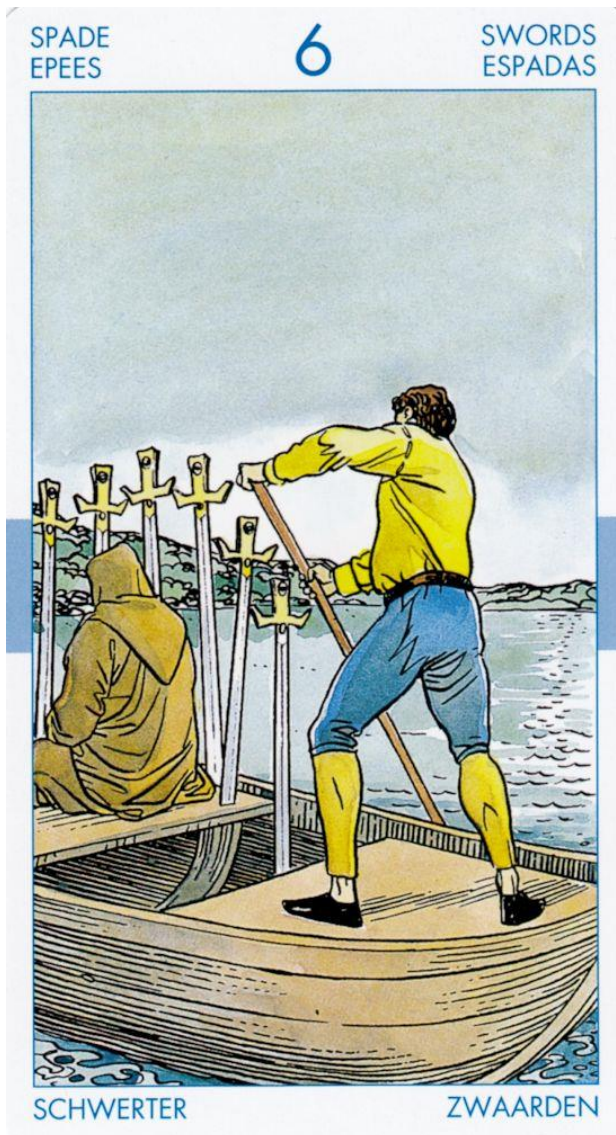

گلیور

کارت شش شمشیر :

معنی کارت شش شمشیر در فال تاروت صغیر به شما می گوید پایان یک مرحله را به مرور می پذیرید و خود را با وضعیت موجود تطبیق می دهید. در حال حاضر مبادرت به تغییرات ناگهانی بیش از آنکه موجب گشایش شود می تواند مسبب مشکلات بیشتر گردد. گر چه این کارت شور و نشاط زیادی را نوید نمی دهد