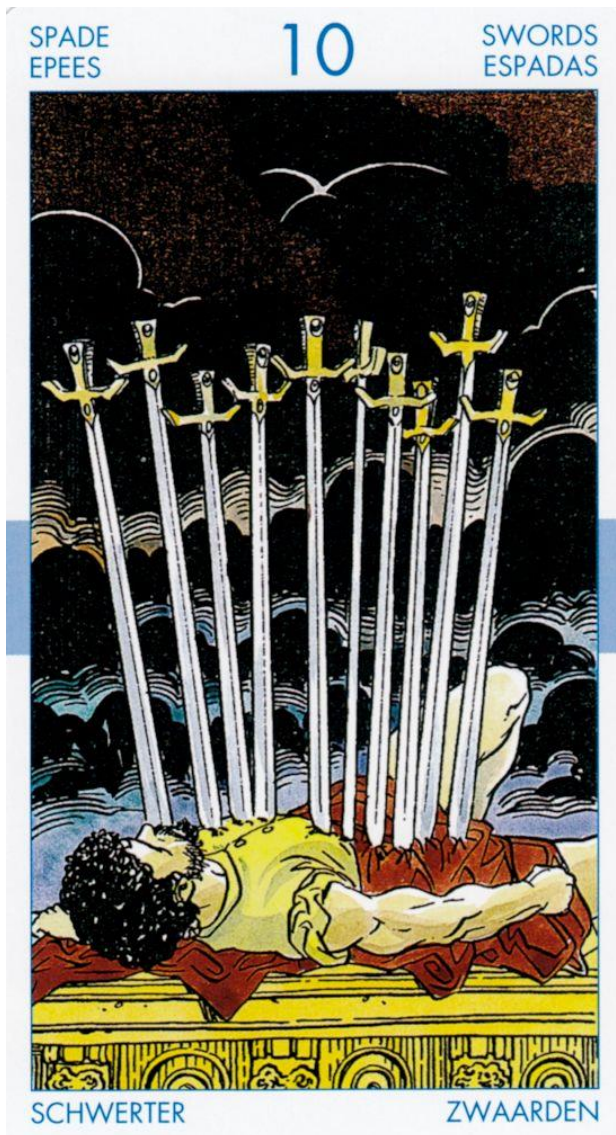

کارت ده شمشیر :

با دیدن کارت ده شمشیر در فال تاروت صغیر دسته شمشیر احتمالا به خود می گویند آیا بدتر از این هم می شود؟! اما با کمال تعجب باید گفت که این نماد به تنهایی نماینده دردهای نمایشی و غم انگیز است تا واقعی. معنی کارت ده شمشیر تاروت صغیر احتمالا باورها و منفی گراییه های شما در مورد زندگی شما را به این مرحله رسانیده است. از اینجا به بعد نیز باورهایتان شما را به سوی امکانات و فضایی که فکر می کنید، خواهد برد. به رفتارها و نحوه تفکر خود در مورد زندگی بیشتر توجه کنید. معنی کارت ده شمشیر تاروت صغیر این است که اولین قدم برای رهایی از افکار منفی تشخیص ترس های خود از ناکامی و ویرانی است. قدم دوم درک انرژی منفی است که پشت ترس شما پنهان است. اگر بخواهید، می توانید ترس های خود را با تشخیص درست مغلوب سازید و بسوی دوره ی مثبت تری از زندگی حرکت کرده و بتدریج با شرایط و تغییرات بهتری روبرو گردید.