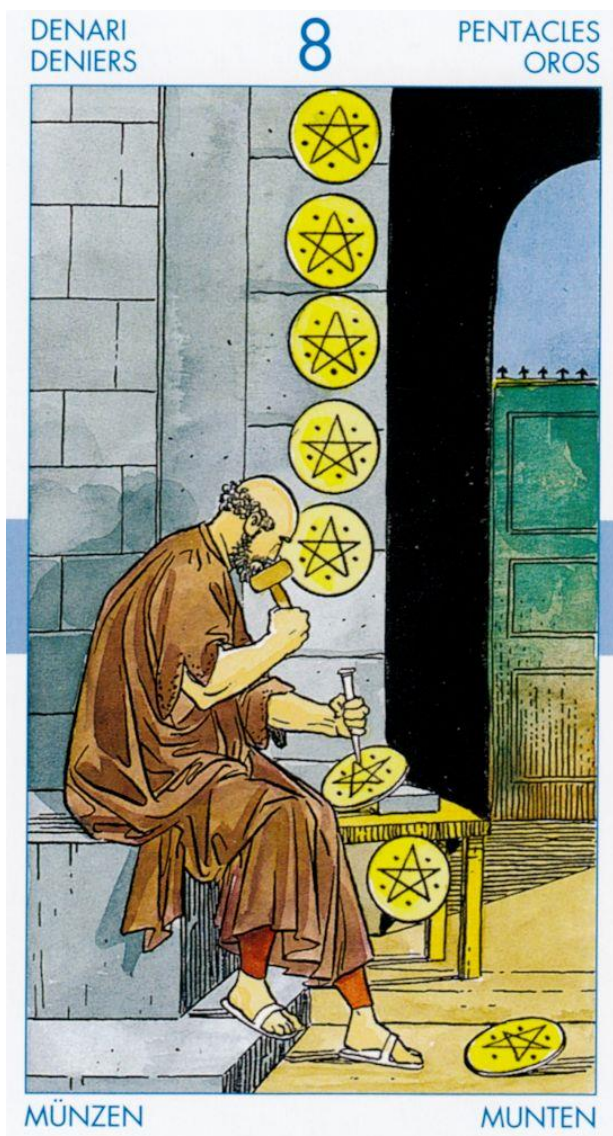

گلیور

کارت شش سکه :

کارت شش سکه به عنوان شماره توازن یک انسان خیر و یا تاجری خوش قلب را با لباسی بنفش رنگ که نماد مقام و ثروت است نشان میدهد که که با دقت طلا را اندازه گیری نموده و ما بین افراد نیازمند از روی انصاف تقسیم میکند. ترازوی در دست چپ او نماد رعایت عدالت و تساوی است. این تصویر نشانگر آن است که نه تنها سالک آن چیزی را که لایق آن است دریافت میکند بلکه دیگران را نیز از برکات آن بهرمنند میسازد.

کارت هفت سکه :

یک جوان کشاورز و نیرومند در حالی که فکر میکند روی بیل کشاورزی خود تکیه داده و به ثمر کار و تاکستان خود که در سمت راست او قرار دارد خیره شده است. ۷ روز تلاش و کوشش او که بصورت هفت سکه نمایان شده است به پایان رسیده است، با این وجود قبل از برداشت خرمن در شک و تردید بسر میبرد. توقف یا سکونی در جریان یک تجارت یا سرمایه گذاری ایجاد گردیده است. بنظر میرسد که کشاورز جوان در حال سنجش و ارزیابی نمودن آنچه بدست آورده و آنچه که نیاز به انجام است، باشد.