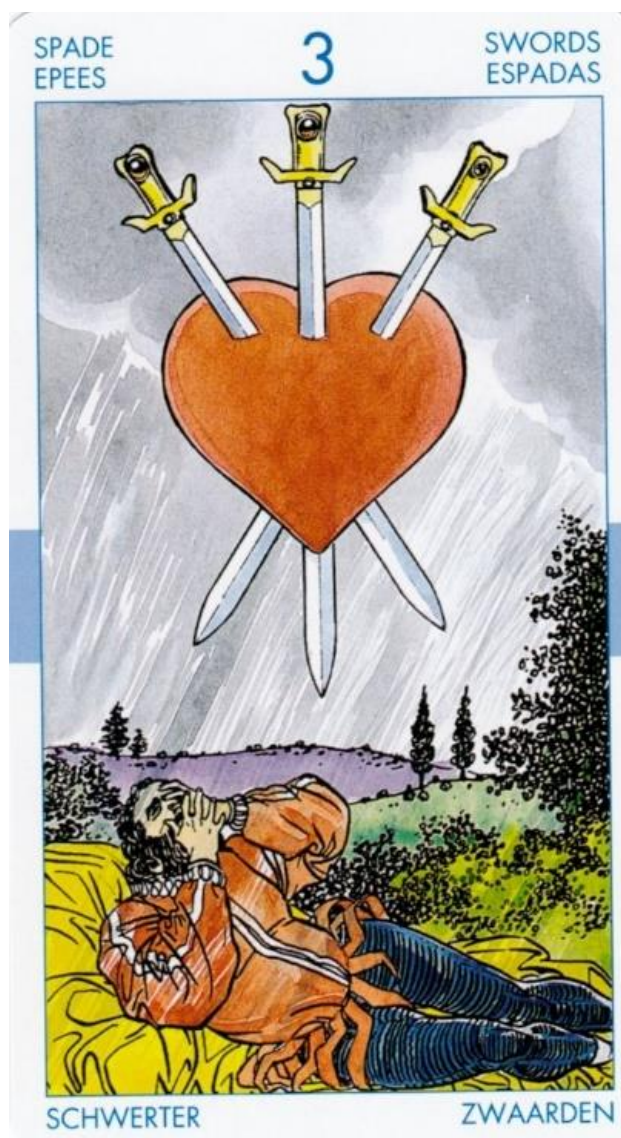

گلیور

کارت سه شمشیر :

معنی کارت سه شمشیر در فال تاروت صغیر نمایانگر قلبی شکسته و احساسات جریحه دار شده است. در این مرحله می بایست آنچه را که در قلب شما بصورت احساسی دردآور انباشته شده پیش از آنکه تبدیل به کینه و غصه گردد ابراز نمایید با اشخاص یا شخص دخیل در بحران عاطفی خود حتی الامکان بطور کامل و به وضوح سخن بگویید. اگر نهایتاً چنین ارتباطی برایتان مسیر نمی باشد با دوست، مشاور یا افراد صمیمی سفره دلتان را باز کنید. ارتباط برقرار نمودن برای یک قلب شکسته مرحمی فوق العاده موثر است.