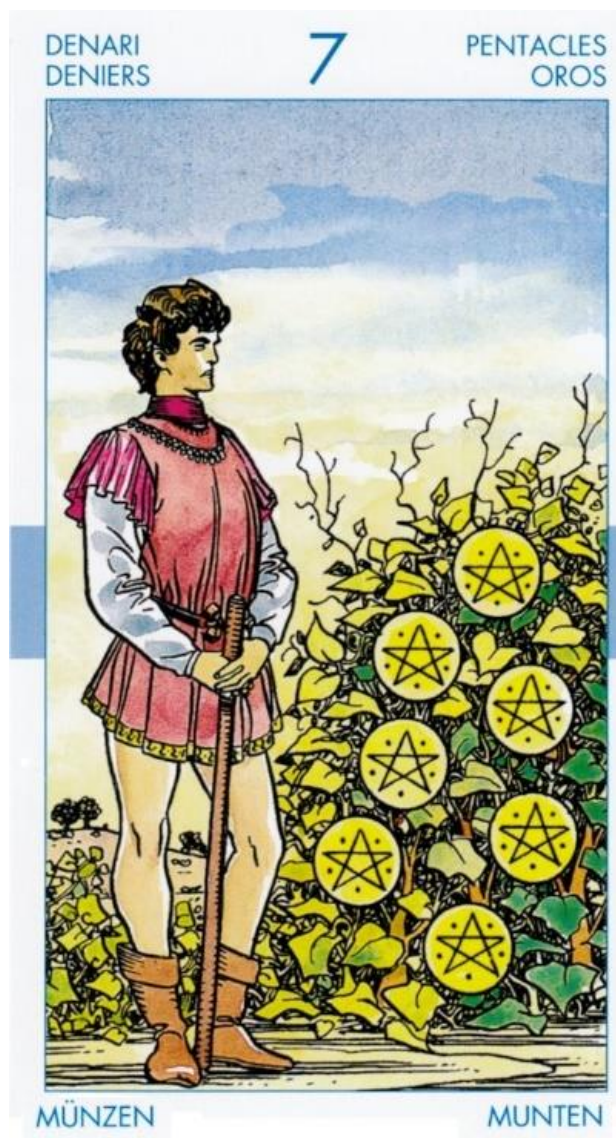

گلیور

کارت شش سکه :

کارت شش سکه به عنوان شماره توازن یک انسان خیر و یا تاجری خوش قلب را با لباسی بنفش رنگ که نماد مقام و ثروت است نشان میدهد که که با دقت طلا را اندازه گیری نموده و ما بین افراد نیازمند از روی انصاف تقسیم میکند. ترازوی در دست چپ او نماد رعایت عدالت و تساوی است. این تصویر نشانگر آن است که نه تنها سالک آن چیزی را که لایق آن است دریافت میکند بلکه دیگران را نیز از برکات آن بهرمنند میسازد.